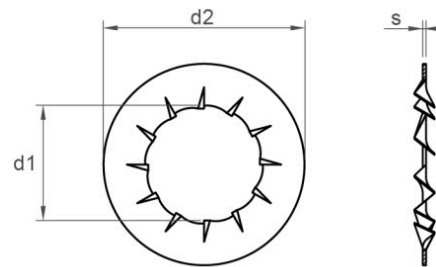

SCHEIBEN ANDERE

Chavesbao
Lontana Group

DIN 6798J

EDELSTAHL A4 FÄCHERSCHEIBE FORM J INNENVERZAHNT
REF.: 1136270

A4

METRIK	10	12	14	16	18	20	22	24	27	3	30	4	5	6	7	8
S	0,9	1	1	1,2	1,4	1,4	1,5	1,5	1,6	0,4	1,6	0,5	0,6	0,7	0,8	0,8
D2	18	20,5	24	26	30	33	36	38	44	6	50	8	10	11	12,5	15