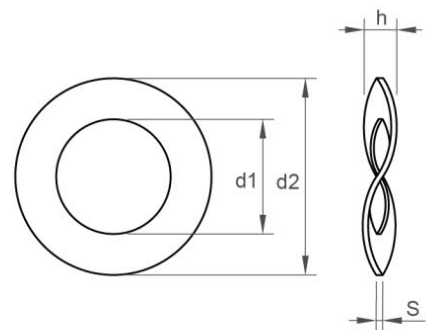

SCHEIBEN ANDERE

Chavesbao

DIN 137 B

EDELSTAHL A2 FEDERSCHEIBEN GEWELLT FORM B
REF.: 1121200

A2

METRIK	10	12	14	16	18	20	22	24	27	3	30	4	5	6	7	8	33	36
S	4,2	5	6	6,4	6,6	7,4	7,8	8,2	9,4	1,6	10	2	2,2	2,6	3	3	10,6	11,6
D2	21	24	28	30	34	36	40	44	50	8	56	9	11	12	14	15	60	68