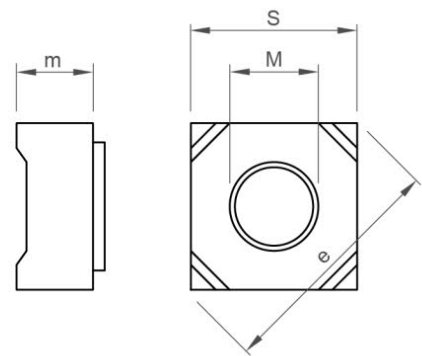

MUTTERN ANDERE

CHAVESBAO
Lontana Group

DIN 928

EDELSTAHL A2 VIERKANT-SCHWEISSMUTTER
REF.: 6623700

A2

METRIK	4	5	6	8	10	12
H	7	9	10	14	17	19
M	3,5	4,2	5	6,5	8	9,5
D4	6,4	8,2	9,1	12,8	15,6	17,4
B	0,8	1	1,2	1,5	1,8	2
H1	0,6	0,8	0,8	1	1,2	1,4
H2	0,4	0,6	0,7	1,1	1,25	1,75