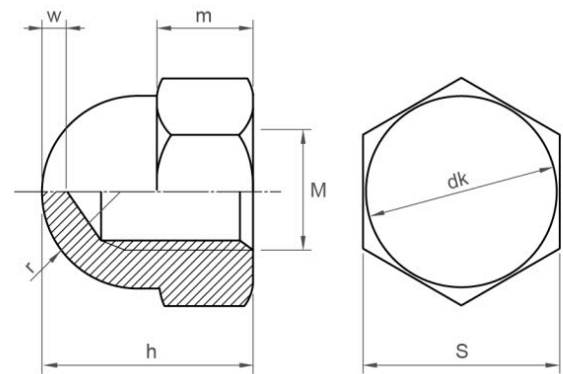

## DIN 1587 NIQ

MESSING VERNICKELT SECHSKANT-HUTMÜTTER HOHE FORM

REF.: 6611801

METRIK	10	12	14	16	18	20	24	3	4	5	6	8
DK	15	17	20	23	26	28	34	5,8	6,5	7,5	9,5	12,5
H	18	22	25	28	32	34	42	6	8	10	12	15
M	8	10	11	13	15	16	19	2,4	3,2	4	5	6,5
T	12,65	15,65	17,65	20,58	24,58	25,58	30,5	4,5	5,26	7,21	7,71	10,65
W	2	3	4	4	5	5	6	2	2	2	2	2