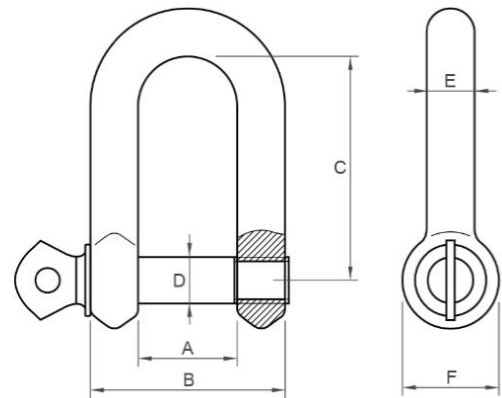

GRILLETE

GERADE SCHÄKEL - HANDELSTYP - VERZINKT
REF.: 6993220

METRIK	5	6	8	10	11	12	14	16	18	20	22	24	28	32	36	38	42	45	50
A	10	13	16	19	22	25	28	32	37	38	44	48,5	57	64	72	76	84	90	102
B	20	25	32	39	44	49	56	64	70	78	88	97	113	128	144	152	168	180	202
C	21	28	36	43	50	57	64	72	74	86	91	99	129	143	155	171	185	202	225
D	5	6	8	10	11	12	14	16	18	20	22	24	28	32	36	38	42	45	50
E	5	6	8	10	11	12	14	16	18	20	22	24	28	32	36	38	42	45	50
F	11	14	18	20	24	28	30	33	33,5	40	50	47,5	68	73	80	85	90	98	108
S.W.L.	70	100	250	400	470	630	750	1000	1300	1600	2000	2500	3150	4000	5000	6000	8000	10000	12500