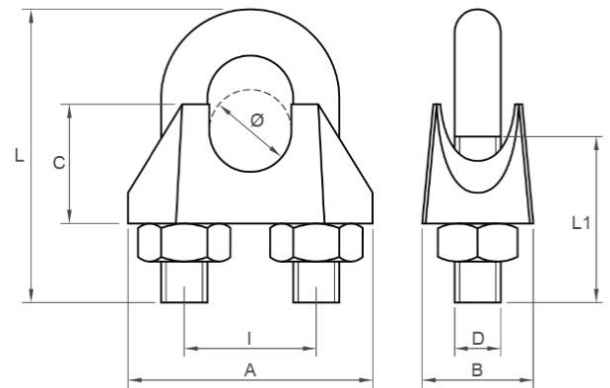

ZUBEHÖR FÜR SEILE UND HEBEZEUG

Chavesbao

DIN 741

DRAHTSEILKLEMMEN VERZINKT
REF.: 6993200

METRIK	03- 03,0/M- 04	05- 05,0/M- 05	06- 06,5/M- 05	08- 08,0/M- 06	10- 10,0/M- 08	11- 11,0/M- 08	12- 13,0/M- 10	14- 14,0/M- 10	16- 16,0/M- 12	20- 20,0/M- 12	22- 22,0/M- 14	26- 26,0/M- 14	30- 30,0/M- 16	34- 34,0/M- 16	40- 40,0/M- 16
L1	20	24	28	34	42	44	55	57	63	75	85	95	110	118	120
L2	12	13	15	19	22	22	30	30	33	38	44	45	50	50	55
A	21	24	26	30	37	38	44	46	52	58	64	68	80	80	88
B	10	11	12	14	20	20	25	25	28	32	35	38	40	40	45
C	10	10	11	15	19	20	23	25	28	34	35	38	45	45	52
D	M 4	M 5	M 5	M 6	M 8	M 8	M 10	M 10	M 12	M 12	M 14	M 14	M 16	M 16	M 16