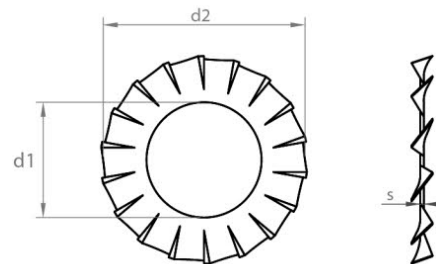

WASHERS OTHERS

 **Chavesbao**

DIN 6798A

STAINLESS STEEL WASHER A4
REF.: 1126270

A4

METRICS	3	4	5	6	8	10	12	14	16	18	20	22	24	27	30
S	0,4	0,5	0,6	0,7	0,8	0,9	1	1	1,2	1,4	1,4	1,5	1,5	1,6	1,6
D2	6	8	10	11	15	18	20,5	24	26	30	33	36	38	44	48