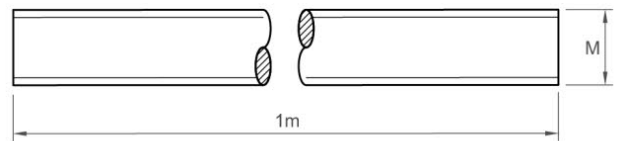

## DIN 975

STAINLESS STEEL A2 THREADED ROD  
REF.: 682010

A2

METRICS

10 12 14 16 18 20 22 24 27 3 30 33 36 4 42 45 5 6 8