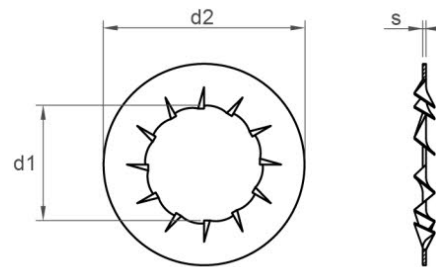

## DIN 6798J

STAINLESS STEEL A2

REF.: 1126261

A2

METRICS	7	3	4	5	6	8	10	12	14	16	18	20	22	24	27	30
S	0,8	0,4	0,5	0,6	0,7	0,8	0,9	1	1	1,2	1,4	1,4	1,5	1,5	1,6	1,6
D2	12,5	6	8	10	11	15	18	20,5	24	26	30	33	36	38	44	48