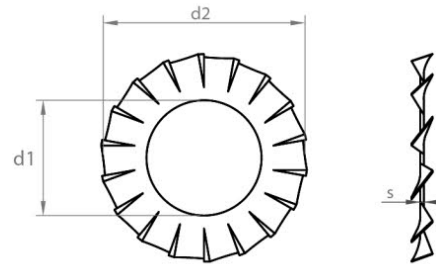

## DIN 6798A ZN

SERRATED LOCK WASHER EXTERNAL TEETH  
REF.: 1106261

|         |     |    |    |     |     |     |     |     |     |     |     |     |     |     |     |     |
|---------|-----|----|----|-----|-----|-----|-----|-----|-----|-----|-----|-----|-----|-----|-----|-----|
| METRICS | 10  | 12 | 14 | 16  | 18  | 20  | 22  | 24  | 3   | 4   | 5   | 6   | 8   | 7   | 27  | 30  |
| S       | 0,9 | 1  | 1  | 1,2 | 1,4 | 1,4 | 1,5 | 1,5 | 0,4 | 0,5 | 0,6 | 0,7 | 0,8 | 0,8 | 1,6 | 1,6 |