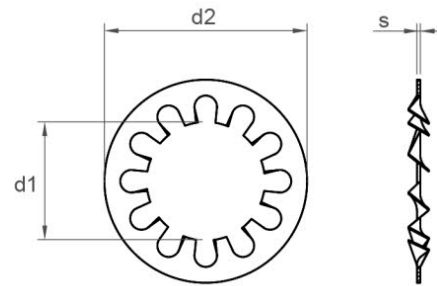

WASHERS OTHERS

 Chavesbao

DIN 6797J

TOOTHED LOCK WASHER INTERNAL TEETH
REF.: 1106230

METRICS	10	12	14	16	18	20	3	4	5	6	7	8	13	22
S	0,9	1	1	1,2	1,4	1,4	0,4	0,5	0,6	0,7	0,8	0,8		1,5