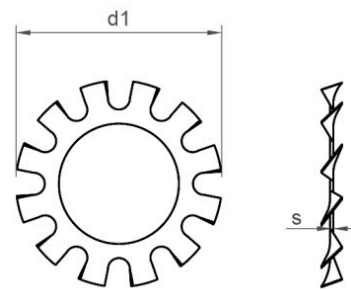

WASHERS OTHERS

Chavesbao
Lontana Group

DIN 6797A

#VALUE!

REF.: 1106220

METRICS	10	12	14	16	18	20	22	24	3	4	5	6	7	8	13	27	30
---------	----	----	----	----	----	----	----	----	---	---	---	---	---	---	----	----	----

S 0,9 1 1 1,2 1,4 1,4 1,5 1,5 0,4 0,5 0,6 0,7 0,8 0,8 1,6 1,6