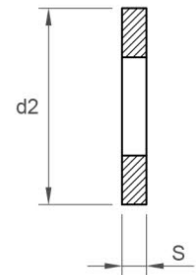

WASHERS PLAIN

Chavesbao

DIN 125 / ISO 7089 (EQUIVALENT)

PLAIN WASHER

REF.: 1100200

METRICS	3	4	5	6	7	8	10	12	14	16	18	20	22	24	27	30	33	36	39	42
---------	---	---	---	---	---	---	----	----	----	----	----	----	----	----	----	----	----	----	----	----

S	0,5	0,8	1	1,6	1,6	1,6	2	2,5	2,5	3	3	3	3	4	4	4	5	5	6	8
---	-----	-----	---	-----	-----	-----	---	-----	-----	---	---	---	---	---	---	---	---	---	---	---

D1																			40	43
----	--	--	--	--	--	--	--	--	--	--	--	--	--	--	--	--	--	--	----	----

METRICS	45	48	52	56	60	64	68	72	76	80	90	99
---------	----	----	----	----	----	----	----	----	----	----	----	----

S	8	8	8	10	10	10	10	10	10	12	12	
---	---	---	---	----	----	----	----	----	----	----	----	--