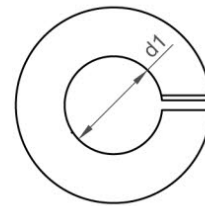

## DIN 127

ARANDELA GROWER INOX.A2  
REF.: 1120400

A2

METRICA	10	12	14	16	18	20	22	24	27	3	30	33	36	4	5	6	8	13	39
S	2,2	2,5	3	3,5	3,5	4	4	5	5	0,8	6	6	6	0,9	1,2	1,6	2	5	6
D2	18,1	21,1	24,1	27,4	29,4	33,6	35,9	40	43	6,2	48,2	53,2	58,2	7,6	9,2	11,8	14,8	21,3	61,2