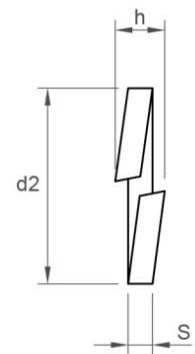

## DIN 127

ARANDELA GROWER INOX.A2  
REF.: 1120400

A2

METRICA	10	12	14	16	18	20	22	24	27	3	30	33	36	4	5	6	8	13	39
S	2,2	2,5	3	3,5	3,5	4	4	5	5	0,8	6	6	6	0,9	1,2	1,6	2	5	6
D2	18,1	21,1	24,1	27,4	29,4	33,6	35,9	40	43	6,2	48,2	53,2	58,2	7,6	9,2	11,8	14,8	21,3	61,2