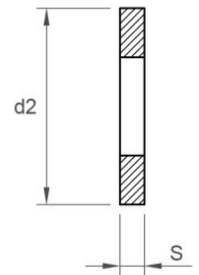

ARANDELAS PLANAS

Chavesbao
Lontana Group

DIN 125 ZN / ISO 7089 (EQUIVALENTE)

ARANDELA PLANA ZINCADA

REF.: 1100201

METRICA	4	5	6	7	8	10	12	14	16	18	20	22	24	27	30	33	36	39	42	45	
S	0,8	1	1,6	1,6	1,6	2	2,5	2,5	3	3	3	3	4	4	4	5	5	6	8	8	
D1																			40	43	46

METRICA	48	52	56	60
S	8	8	10	10
D1	50	54	58	62