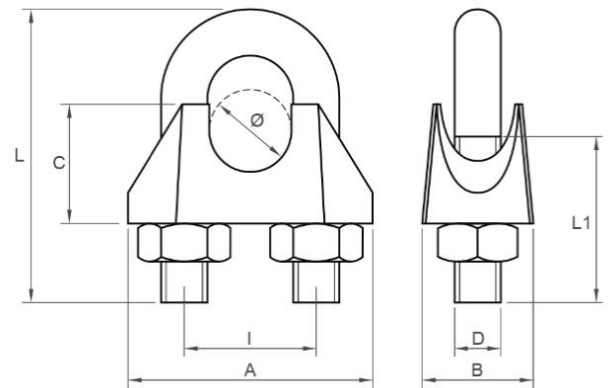

DIN 741

SUJETACABLES ZINCADO
REF.: 6993200

METRICA	03- 03,0/M- 04	05- 05,0/M- 05	06- 06,5/M- 05	08- 08,0/M- 06	10- 10,0/M- 08	11- 11,0/M- 08	12- 13,0/M- 10	14- 14,0/M- 10	16- 16,0/M- 12	20- 20,0/M- 12	22- 22,0/M- 14	26- 26,0/M- 14	30- 30,0/M- 16	34- 34,0/M- 16	40- 40,0/M- 16
L1	20	24	28	34	42	44	55	57	63	75	85	95	110	118	120
L2	12	13	15	19	22	22	30	30	33	38	44	45	50	50	55
A	21	24	26	30	37	38	44	46	52	58	64	68	80	80	88
B	10	11	12	14	20	20	25	25	28	32	35	38	40	40	45
C	10	10	11	15	19	20	23	25	28	34	35	38	45	45	52
D	M 4	M 5	M 5	M 6	M 8	M 8	M 10	M 10	M 12	M 12	M 14	M 14	M 16	M 16	M 16