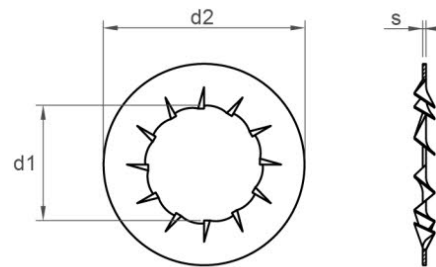

RONDELLES AUTRES

Chavesbao
Lontana Group

DIN 6798J

INOX A4 RONDELLE ÉVENTAIL À DENTURE INTÉRIEURE
REF.: 1136270

A4

| MÉTRIQUE | 10 | 12 | 14 | 16 | 18 | 20 | 22 | 24 | 27 | 3 | 30 | 4 | 5 | 6 | 7 | 8 |
|----------|-----|------|----|-----|-----|-----|-----|-----|-----|-----|-----|-----|-----|-----|------|-----|
| S | 0,9 | 1 | 1 | 1,2 | 1,4 | 1,4 | 1,5 | 1,5 | 1,6 | 0,4 | 1,6 | 0,5 | 0,6 | 0,7 | 0,8 | 0,8 |
| D2 | 18 | 20,5 | 24 | 26 | 30 | 33 | 36 | 38 | 44 | 6 | 50 | 8 | 10 | 11 | 12,5 | 15 |