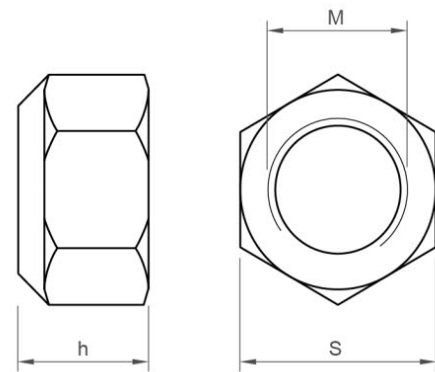

ECROUS ÉCROUS DE SÉCURITÉ

Chavesbao
Lontana Group

DIN 980 V / ISO 7042 (SIMILAIRE)

INOX A4 ÉCROU AUTOFREINÉ HEXAGONAL TOUT MÉTAL
REF.: 6636705

A4

MÉTRIQUE	3	4	5	6	8	10	12	16	20	22	24	30
S	5,5	7	8	10	13	17	19	24	30	32	36	46
H	3,7	4,2	5,1	6	8	10	12	16	20	22	24	30