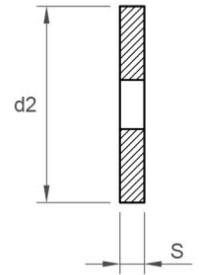

RONDELLES NFE 25511/ 25515

Chavesbao
Lontana Group

NFE 25513 ZN

RONDELLE PLATE EXTRA LARGE "LL" ZINGUÉ
REF.: 1109741

ZN

MÉTRIQUE

10

45