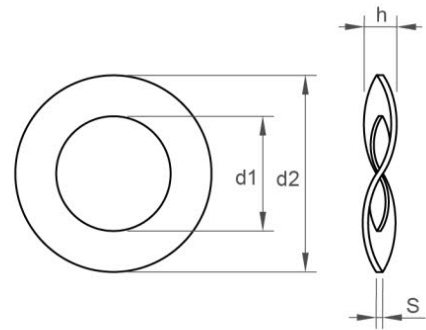

## DIN 137 B

INOX A2 RONDELLE ÉLASTIQUE ONDULÉE TYPE B DEUX ONDES  
REF.: 1121200

A2

MÉTRIQUE	10	12	14	16	18	20	22	24	27	3	30	4	5	6	7	8	33	36
S	4,2	5	6	6,4	6,6	7,4	7,8	8,2	9,4	1,6	10	2	2,2	2,6	3	3	10,6	11,6
D2	21	24	28	30	34	36	40	44	50	8	56	9	11	12	14	15	60	68