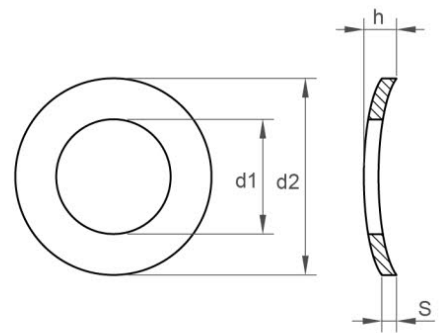

RONDELLES AUTRES

 Chavesbao

DIN 137 A

INOX A2 RONDELLE ÉLASTIQUE ONDULÉE TYPE A UNE ONDE
REF.: 1121100

A2

MÉTRIQUE	10	12	2	3	4	5	6	7	8	16
S	4		1	1,3	1,6	1,8	2,2	2,4	3,4	
D2	18		4,5	6	8	10	11	12	15	