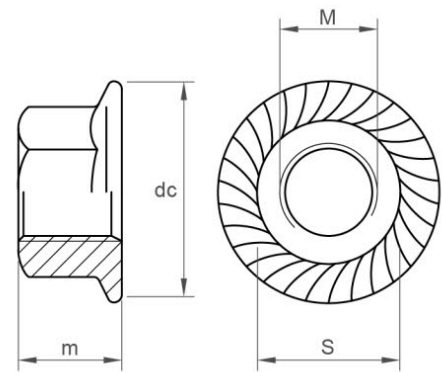

ECROUS AUTRES

DIN 6923 / EN 1661 (ÉQUIVALENT)

INOX A2 ÉCROU HEXAGONAL À EMBASE CRANTÉE
REF.: 6628550

A2

MÉTRIQUE	4	5	6	8	10	12	16
S	7	8	10	13	15	18	24
DC	10	11,8	14,2	17,9	21,8	26	34,5
M	4,65	5	6	8	10	12	16