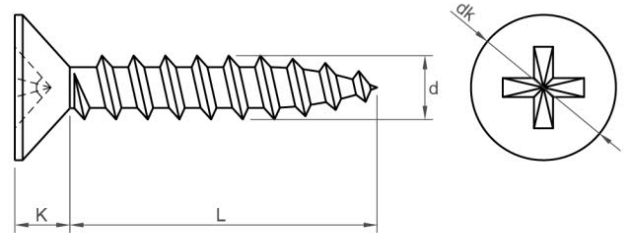

VIS AUTRES

DIN 7982

A2

INOX A2 VIS À TÔLE À TÊTE FRAISÉE AVEC EMPRUNTE
REF.: 6127881

MÉTRIQUE	2,9	3,5	3,9	4,2	4,5	4,8	5,5	6,3
----------	-----	-----	-----	-----	-----	-----	-----	-----

K	1,7	2,1	2,3	2,5		3	3,4	3,8
---	-----	-----	-----	-----	--	---	-----	-----

DK	5,5	6,8	7,5	8,1		9,5	10,8	12,4
----	-----	-----	-----	-----	--	-----	------	------

LONGUEUR	2,9	3,5	3,9	4,2	4,5	4,8	5,5	6,3
----------	-----	-----	-----	-----	-----	-----	-----	-----

6	●	●						
---	---	---	--	--	--	--	--	--