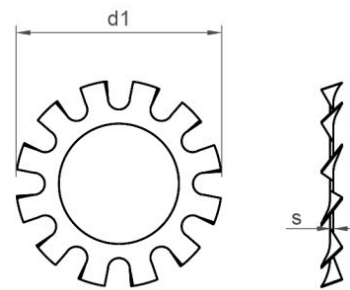

## DIN 6797A

BRUT RONDELLE À DENTS EXTÉRIEURES

REF.: 1106220

MÉTRIQUE

10

12

14

16