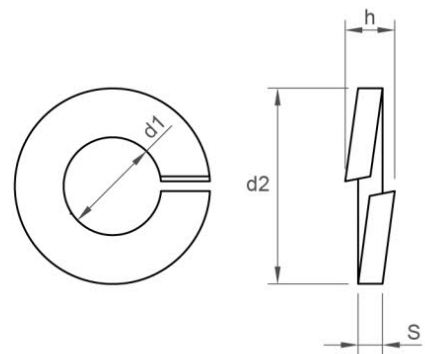

RONDELLES GROWER

Chavesbao

DIN 127 ZN

Z.BLANC RONDELLE ÉLASTIQUE GROWER
REF.: 1100401

MÉTRIQUE	10	12	14	16	18	20	22	24	27	3	30	32	33	36	4	5	6	7	8	11
----------	----	----	----	----	----	----	----	----	----	---	----	----	----	----	---	---	---	---	---	----

S	2,2	2,5	3	3,5	3,5	4	4	5	5	0,8	6		6	6	0,9	1,2	1,6	1,6	2	4,4
---	-----	-----	---	-----	-----	---	---	---	---	-----	---	--	---	---	-----	-----	-----	-----	---	-----

H	4,4	5	6	7	7	8	8	10	10	1,6	12		12	12	1,8	2,4	3,2	3,2	4	
---	-----	---	---	---	---	---	---	----	----	-----	----	--	----	----	-----	-----	-----	-----	---	--

MÉTRIQUE	13										25									
----------	----	--	--	--	--	--	--	--	--	--	----	--	--	--	--	--	--	--	--	--

S	5																			
---	---	--	--	--	--	--	--	--	--	--	--	--	--	--	--	--	--	--	--	--

H																				
---	--	--	--	--	--	--	--	--	--	--	--	--	--	--	--	--	--	--	--	--