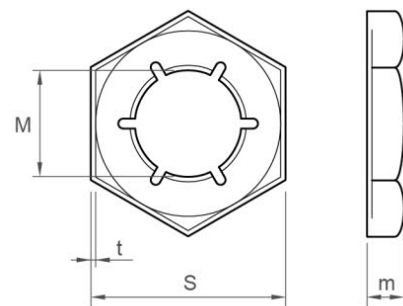

## DIN 7967 PV

BRUT ÉCROU PAL  
REF.: 6609600

MÉTRIQUE	10	12	14	16	18	20	22	24	27	30	33	36	6	8
M	4	4,5	5	5	5,5	6	6	7	7	8	8	9	3	3,5
D	8,6	10,4	12	14,1	15,5	17,6	19,6	21	24,2	26,6	29,8	32,2	5,3	6,9
T	0,5	0,6	0,6	0,7	0,7	0,8	0,8	0,9	1	1,1	1,2	1,3	0,4	0,5