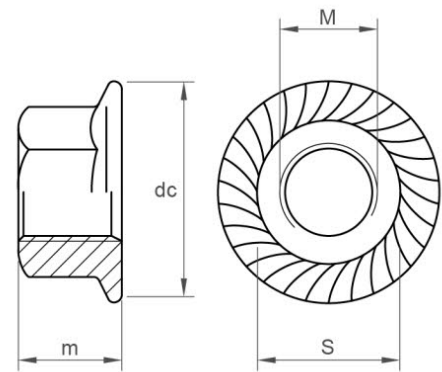

ECROUS AUTRES

Chavesbao

DIN 6923 / EN 1661 (ÉQUIVALENT)

BRUT ÉCROU HEXAGONAL À EMBASE CRANTÉE

REF.: 6608556

MÉTRIQUE	6	8	10	12	14
S	10	13	15	18	21
DC	14,2	17,9	21,8	26	29,9
M	6	8	10	12	14

DOCUMENTATION TECHNIQUE DISPONIBLE: