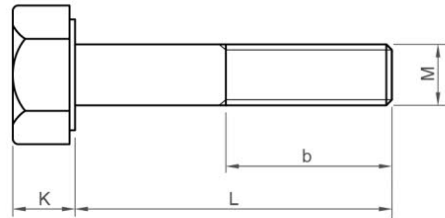

## ROTAVATOR PV

DIN 931 8.8 BRUT FILET UNF/SAE  
REF.: 600190

**PV**

MÉTRIQUE	1/2 "	7/16 "
----------	-------	--------

K 10

S 27

B 28

LONGUEUR	1/2 "	7/16 "
----------	-------	--------