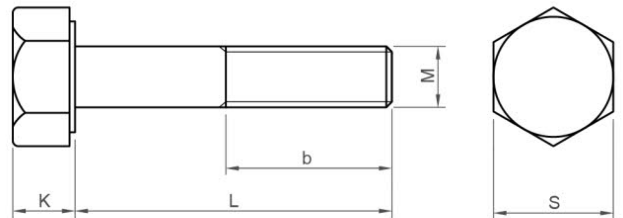

VIS VIS A TÊTE HEXAGONALE

 Chavesbao

## ROTAVATOR PV

DIN 931 8.8 BRUT FILET UNF/SAE

REF.: 600190

**PV**

MÉTRIQUE	1/2 "	7/16 "
----------	-------	--------

K		10
---	--	----

S		27
---	--	----

B		28
---	--	----

LONGUEUR	1/2 "	7/16 "
----------	-------	--------

35		●
----	--	---

38	●	●
----	---	---

DOCUMENTATION TECHNIQUE DISPONIBLE:

**FICHE TECHNIQUE**

[https://www.chavesbao.com/img/Ficha%20Tecnica/FC-CH-001\\_FR.pdf](https://www.chavesbao.com/img/Ficha%20Tecnica/FC-CH-001_FR.pdf)