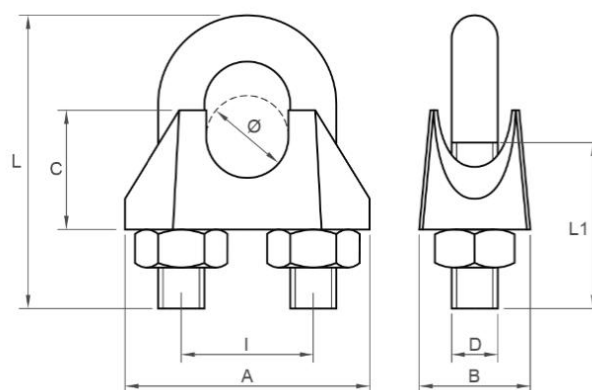

DIN 741

SERRE-CÂBLE EN FONTE ACIER ZINGUÉ
REF.: 6993200

MÉTRIQUE	03- 03,0/M- 04	05- 05,0/M- 05	06- 06,5/M- 05	08- 08,0/M- 06	10- 10,0/M- 08	11- 11,0/M- 08	12- 13,0/M- 10	14- 14,0/M- 10	16- 16,0/M- 12	20- 20,0/M- 12	22- 22,0/M- 14	26- 26,0/M- 14	30- 30,0/M- 16	34- 34,0/M- 16	40- 40,0/M- 16
L1	20	24	28	34	42	44	55	57	63	75	85	95	110	118	120
L2	12	13	15	19	22	22	30	30	33	38	44	45	50	50	55
A	21	24	26	30	37	38	44	46	52	58	64	68	80	80	88
B	10	11	12	14	20	20	25	25	28	32	35	38	40	40	45
C	10	10	11	15	19	20	23	25	28	34	35	38	45	45	52
D	M 4	M 5	M 5	M 6	M 8	M 8	M 10	M 10	M 12	M 12	M 14	M 14	M 16	M 16	M 16