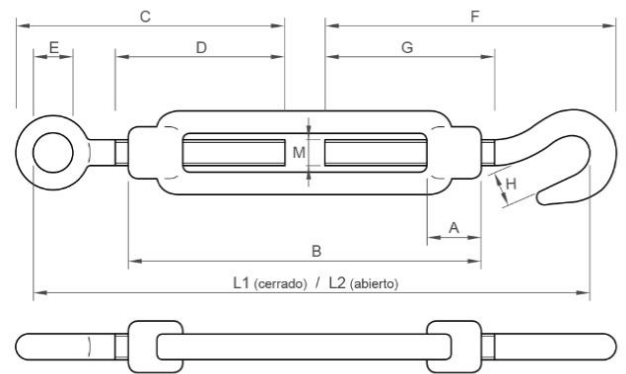

## DIN 1480

TENDEUR ANNEAU ET CROCHET ACIER ZINGUÉ  
REF.: 6993210

MÉTRIQUE	06	08	10	12	14	16	20	22	24	30	36
L1	155	160	200	205	245	285	315	330	405	450	516
L2	235	240	270	270	330	390	425	450	570	595	676
A	12	15	18	21	24	27	34	36	39	45	55
B	110	110	125	125	145	170	200	220	255	255	295
C	74	80	97	106	126	160	190	200	210	240	276
D	50	52	60	67	83	97	116	120	125	150	160
E	10	11	14	17	18	23	25	30	34	38	48
F	76	89	103	121	144	172	185	216	225	250	284
G	50	52	62	65	82	105	110	125	135	145	170
H	8,5	10	12	16	16	16,5	17,5	23	23	29	38
S.W.L.	75	165	235	320	420	530	730	1120	1550	2240	3530