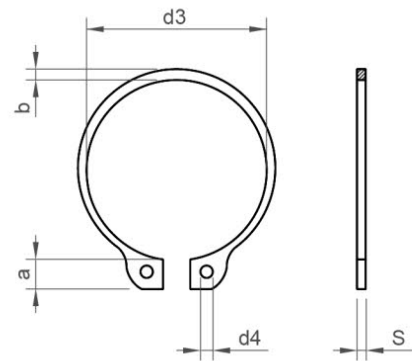

## DIN 471

ANEL ELÁSTICO PARA EIXO

REF.: 6907500

MÉTRICA	E-003	E-004	E-005	E-006	E-007	E-008	E-009	E-010	E-011	E-012	E-013	E-014	E-015	E-016	E-017	E-018	E-019	E-020	E-021	E-022
S	0,4	0,4	0,6	0,7	0,8	0,8	1	1	1	1	1	1	1	1	1	1,2	1,2	1,2	1,2	1,2
N	0,3	0,3	0,3	0,5	0,5	0,6	0,6	0,6	0,8	0,8	0,9	0,9	1,1	1,2	1,2	1,5	1,5	1,5	1,5	1,5
M	0,5	0,5	0,7	0,8	0,9	0,9	1,1	1,1	1,1	1,1	1,1	1,1	1,1	1,1	1,1	1,3	1,3	1,3	1,3	1,3
D3	2,7	3,7	4,7	5,6	6,5	7,4	8,4	9,3	10,2	11	11,9	12,9	13,8	14,7	15,7	16,5	17,5	18,5	19,5	20,5
A	1,9	2,2	2,5	2,7	3,1	3,2	3,3	3,3	3,3	3,3	3,4	3,5	3,6	3,7	3,8	3,9	3,9	4	4,1	4,2
B	0,8	0,9	1,1	1,3	1,4	1,5	1,7	1,8	1,8	1,8	2	2,1	2,2	2,2	2,3	2,4	2,5	2,6	2,7	2,8

MÉTRICA	E-023	E-024	E-025	E-026	E-027	E-028	E-029	E-030	E-031	E-032	E-033	E-034	E-035	E-036	E-037	E-038	E-039	E-040	E-041	E-042
S	1,2	1,2	1,2	1,2	1,2	1,5	1,5	1,5	1,5	1,5	1,5	1,5	1,5	1,75	1,75	1,75	1,75	1,75	1,75	1,75
N	1,5	1,7	1,7	1,7	2,1	2,1	2,1	2,1	2,6	2,6	2,6	2,6	3	3	3	3	3	3,8	3,8	3,8

MÉTRICA	E-044	E-045	E-046	E-047	E-048	E-050	E-052	E-054	E-055	E-056	E-057	E-058	E-060	E-062	E-063	E-065	E-067	E-068	E-070	E-072
S	1,75	1,75	1,75	1,75	1,75	2	2	2	2	2	2	2	2	2	2	2,5	2,5	2,5	2,5	2,5
N	3,8	3,8	3,8	3,8	3,8	4,5	4,5	4,5	4,5	4,5	4,5	4,5	4,5	4,5	4,5	4,5	4,5	4,5	4,5	4,5
M	1,85	1,85	1,85	1,85	1,85	2,15	2,15	2,15	2,15	2,15	2,15	2,15	2,15	2,15	2,15	2,65	2,65	2,65	2,65	2,65
D3	40,5	41,5	42,5	43,5	44,5	45,8	47,8	49,8	50,8	51,8	52,8	53,8	55,8	57,8	58,8	60,8	62,5	63,5	65,5	67,5
A	6,6	6,7	6,7	6,8	6,9	6,9	7	7,1	7,2	7,3	7,3	7,3	7,4	7,5	7,6	7,8	7,9	8	8,1	8,2
B	4,6	4,7	4,8	4,9	5	5,1	5,2	5,3	5,4	5,5	5,5	5,6	5,8	6	6,2	6,3	6,4	6,5	6,6	6,8