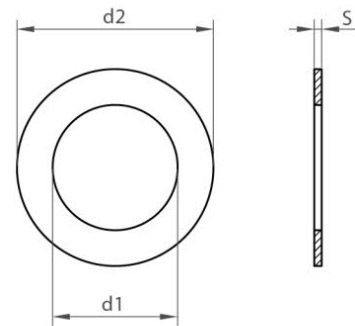

## DIN 433 / ISO 7092 (EQUIVALENTE)

ANILHA PARA PARAFUSOS CILINDRICOS

REF.: 1101600

MÉTRICA	10	12	16	18	20	4	5	8
H	1,6	2	2,5	3	3	0,5	1	1,6