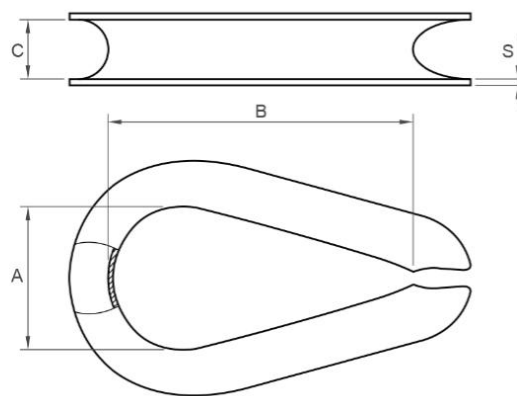

DIN 6899A

SAPATILHO PASSA CABOS ZINCADO

REF.: 6993230

MÉTRICA	03,5 X 04	4 X 05	5 X 06	6 X 07	8 X 09	10 X 11	13 X 14	15 X 16	18 X 20	20 X 22	24 X 26
A	12	13	14	15	16	18	20	22	24	26	28
B	26,5	28,5	30	33	35	39	43	47,5	51,5	56,5	61
C	4	5	6	7	8	9	10	11	12	13	14
S	0,75	0,75	1	1	1,25	1,25	1,25	1,5	1,5	1,5	1,8