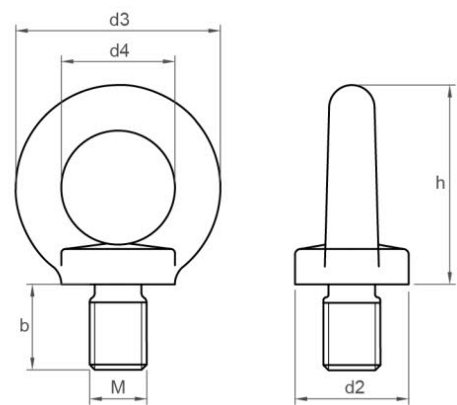

AEM ZN

PARAFUSO OLHAL ZN

REF.: 6922351

MÉTRICA	10	12	14	16	18	20	22	24	30	36	6	8
K	10	12	14	14	16	16	20	20	14	28	6	8
S	45	53	62	62	71	71	90	90	109	128	31	36
D2	25	30	35	35	40	40	50	50	65	75	17	20
D3	45	54	63	63	72	72	90	90	108	126	28	36
D4	25	30	35	35	40	40	50	50	60	70	16	20
E	8	10	12	12	14	14	18	18	22	26	4	6